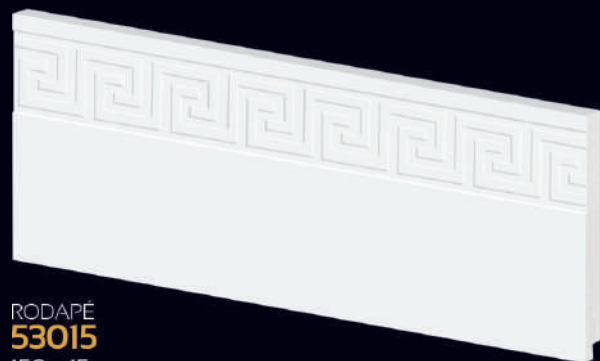

30003
30 x 16 mm

31006
60 x 23 mm

31004
40 x 17 mm

LINHA VERSALHES

O AUTÊNTICO POLIESTIRENO VIRGEM |

RODAPÉ
53015
150 x 15 mm

RODAPÉ
53115
150 x 15 mm

RODAPÉ
53215
150 x 15 mm