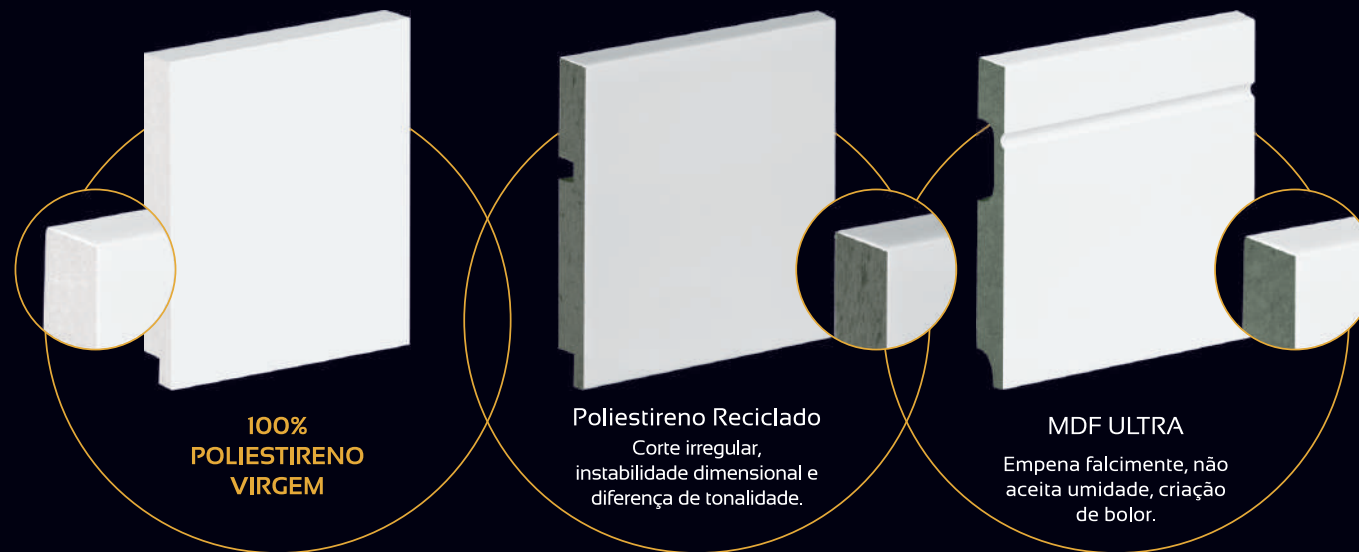

Arquitech Revestimentos

Nossos produtos transmitem imediatamente o conceito de alto padrão, já que a Arquitech tem o material mais nobre entre os rodapés e guarnições.

ARQUITECH