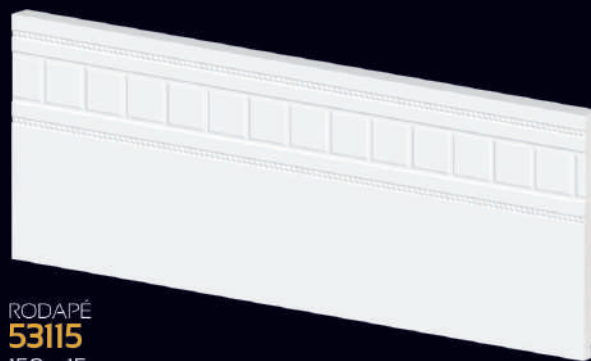

30003
30 x 16 mm

31006
60 x 23 mm

31004
40 x 17 mm

LINHA VERSALHES

O AUTÊNTICO POLIESTIRENO VIRGEM |

RODAPÉ
53015
150 x 15 mm

RODAPÉ
53115
150 x 15 mm

RODAPÉ
53215
150 x 15 mm