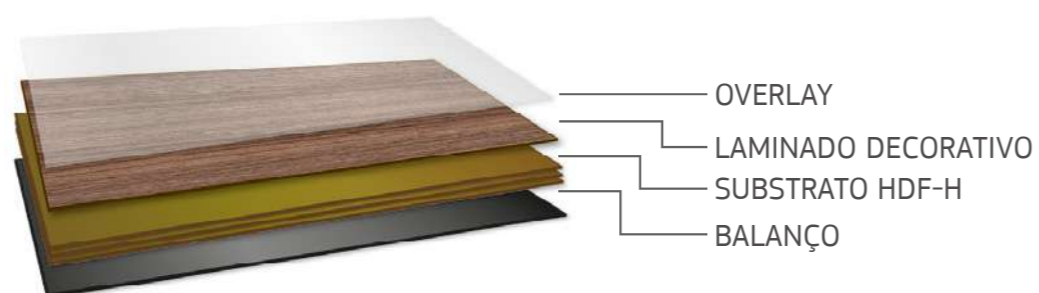

COMPOSIÇÃO DO PISO LAMINADO

O piso laminado é um produto de alta resistência à abrasão (riscos, desgaste).
Veja como ele é feito:

CARACTERÍSTICAS

	UNIQUE	STREET	STUDIO	LINK	NATURE	NEW WAY
Dimensão (mm)	8 x 291 x 1340	8 x 248 x 1340	8 x 187 x 1340	7 x 248 x 1340	7 x 187 x 1340	7 x 187 x 1340
m²/caixa	2,73	2,33	2,26	2,99	2,51	2,51
Embalagem	7 réguas	7 réguas	9 réguas	9 réguas	10 réguas	10 réguas
Classe de abrasão	AC4	AC4	AC4	AC3	AC4	AC3
Garantia	12 res./5 com.	12 res./5 com.	12 res./5 com.	12 res.	12 res./5 com.	12 res.
Bordas	Retas	Retas	Vincos	Retas	Retas	Retas
Textura	Madeira	Lisa	Clássica	Clássica	Rústica	Leve
Instalação	Super Click	Super Click	Super Click	Super Click	Super Click	Super Click

INDICAÇÕES DE USO

	ÁREAS MOLHÁVEIS*			ÁREAS SECAS		
RESIDENCIAL	UNIQUE	STREET	STUDIO	LINK	NATURE	NEW WAY
Geral	████████	████████	████████	████████	████████	████████
HOTÉIS						
Corredores	████████	████████	████████		████████	
Quartos	████████	████████	████████	████████	████████	████████
Lobbies e amb. de convívio	████████	████████	████████		████████	
COMERCIAIS						
Restaurantes e bares	████████	████████	████████		████████	
Consultórios	████████	████████	████████		████████	
Lojas e amb. comerciais	████████	████████	████████		████████	
Escritórios	████████	████████	████████		████████	
Auditórios	████████	████████	████████		████████	
Lobbies e amb. de convívio	████████	████████	████████		████████