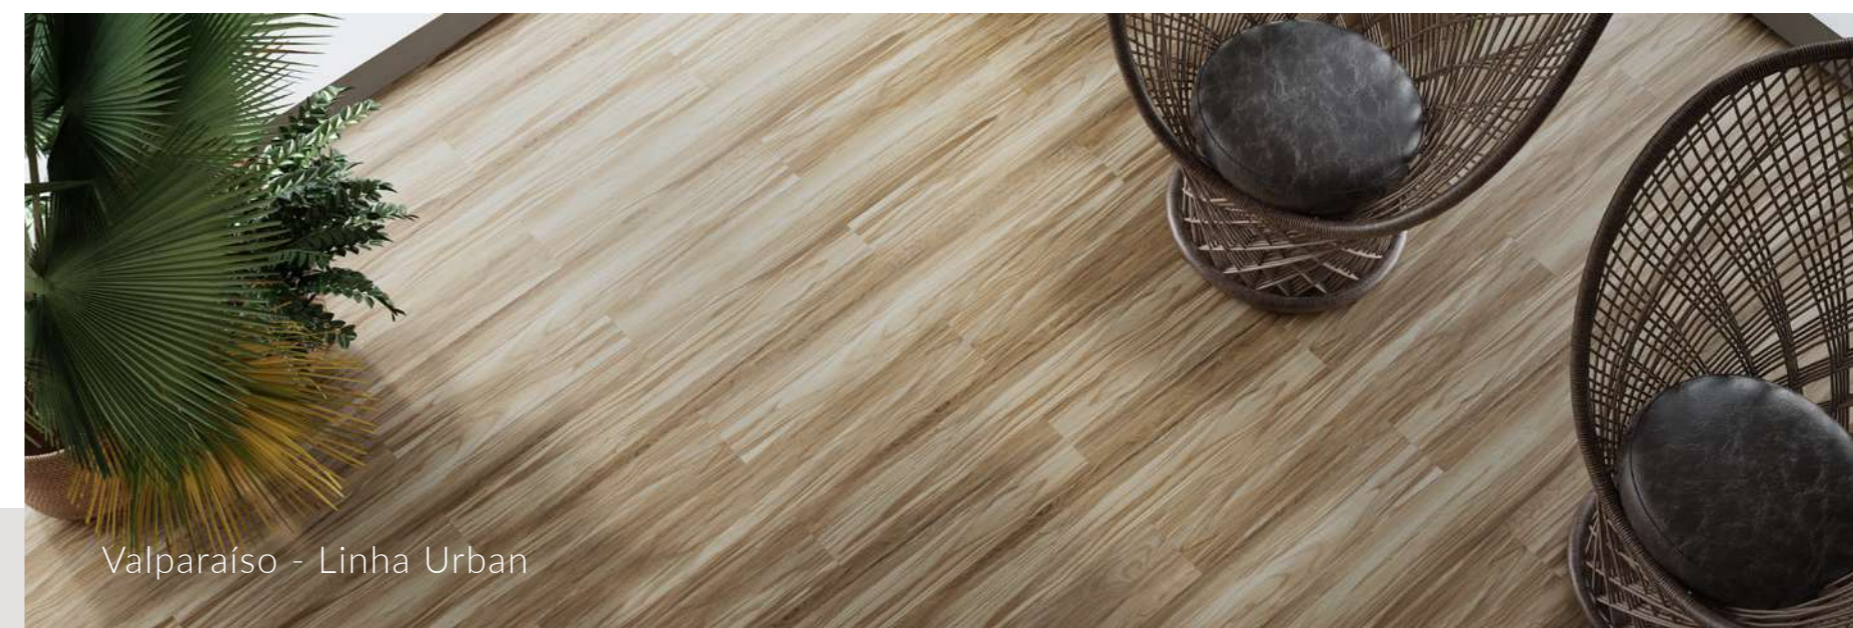

City		
DIMENSÕES	M²/CAIXA	
DOHA OSLO SEVILHA CHICAGO PETRA MADRID TORONTO BARBADOS BARI BERATI	3x180x1200	3,24
	3x178x1219	3,25
Capa de superfície	0,3 mm	
Garantia (anos)	Res. 10 / Com. 5	
Instalação	Cola	

Inova		
DIMENSÕES	M²/CAIXA	
CARRARA RECIFE	3x609x609	3,71
PARIS MAIPO MARKINA BELMONTE ATLANTA	3x600x600	3,60
NEPAL LONDRES TARRAGONA VESÚVIO	3x914x914	5,01
VEGAS BOGOTÁ	3x254x293	1,46
Capa de superfície	0,5 mm	
Garantia (anos)	Res. 15 / Com. 5	
Instalação	Cola	

Loft		
DIMENSÕES	M²/CAIXA	
MANILA TOSCANA DAKAR TREVISO ANCONA	4x200x1220	2,44
DALLAS PISELI	4x177x1212	2,14
ALBA	4x150x1220	1,83
Capa de superfície	0,3 mm	
Garantia (anos)	Res. 10 / Com. 5	
Instalação	Click	

Idea		
DIMENSÕES	M²/CAIXA	
ASPEN NERONE	5x200x1220	1,95
ATACAMA TÍVOLI MERANO	5x220x1210	1,86
SONORA	5x177x1212	1,71
Capa de superfície	0,5 mm	
Garantia (anos)	Res. 15 / Com. 5	
Instalação	Click	

Art		
DIMENSÕES	M²/CAIXA	
KAMARI ISTAMBUL ATENAS MÔNACO FLORENÇA	3x178x1219	3,25
Capa de superfície	0,5 mm	
Garantia (anos)	Res. 15 / Com. 5	
Instalação	Cola	

INDICAÇÕES DE USO

RESIDENCIAL	URBAN	CITY	INOVA	LOFT	IDEA	ART
Geral	■	■	■	■	■	■
HOTÉIS						
Corredores		■	■	■	■	■
Quartos	■	■	■	■	■	■
Lobbies e amb. de convívio			■		■	■
COMERCIAIS						
Restaurantes e bares			■		■	■
Consultórios		■	■	■	■	■
Lojas e amb. comerciais			■		■	■
Escritórios		■	■	■	■	■
Auditórios			■		■	■
Lobbies e amb. de convívio			■		■	■

Valparaíso - Linha Urban