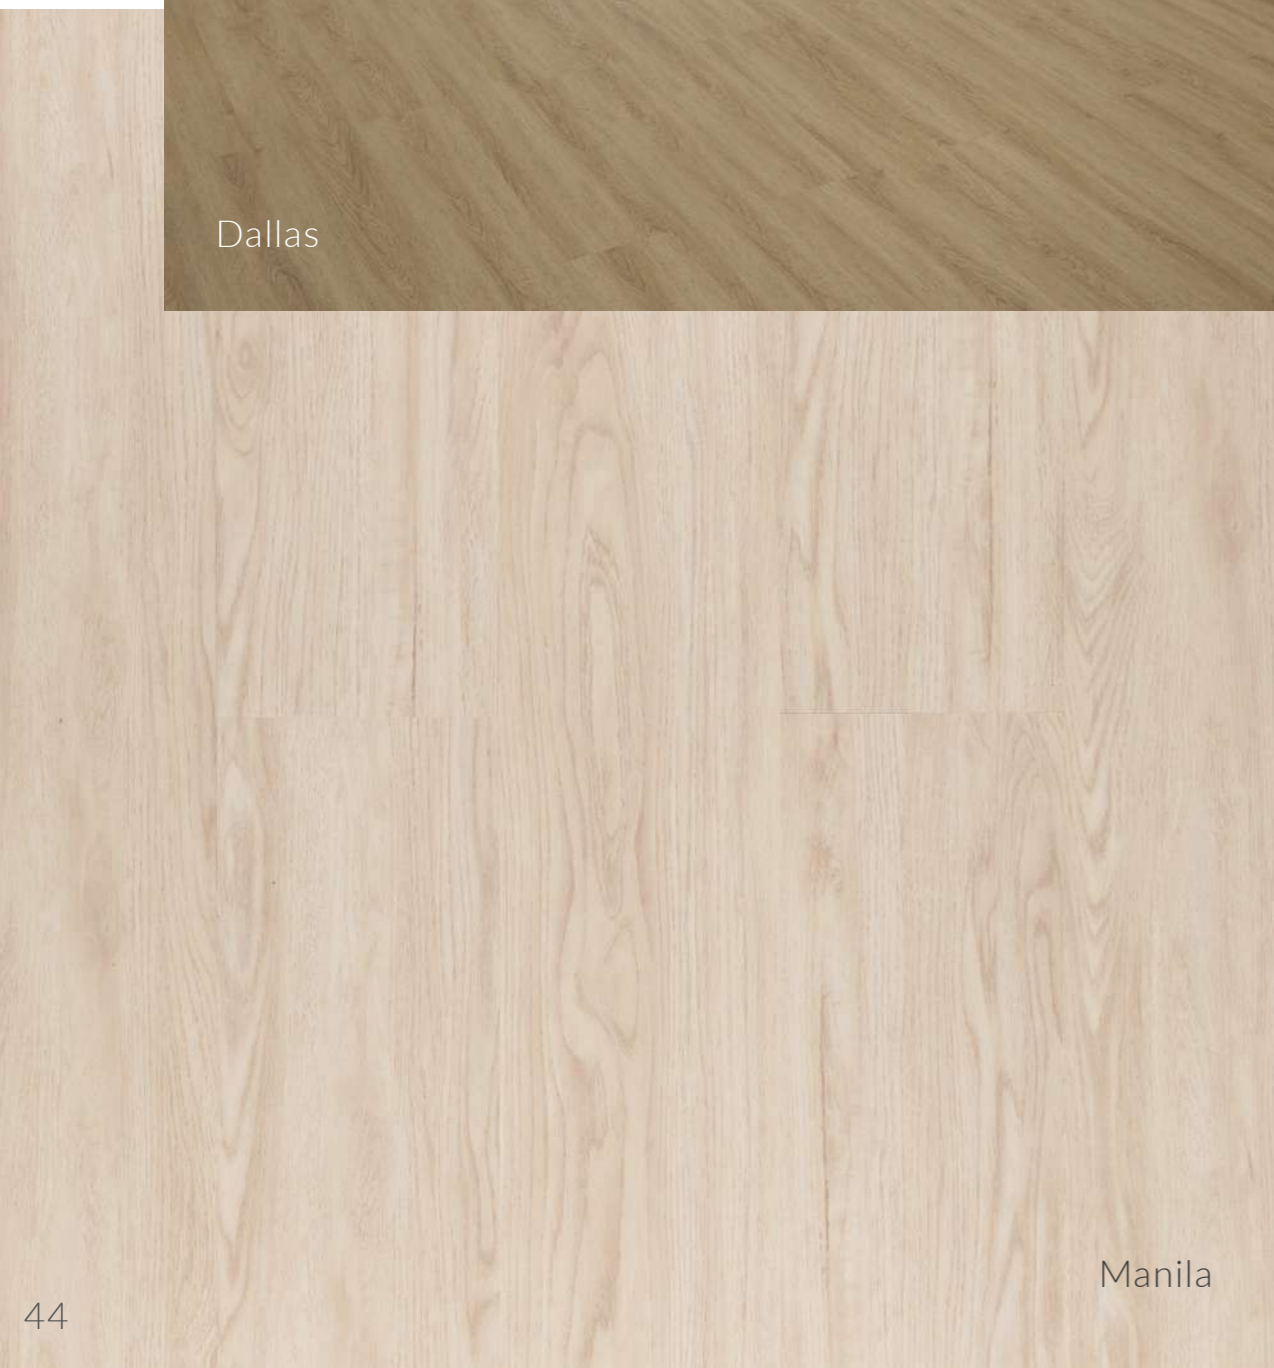

Dallas

Manila