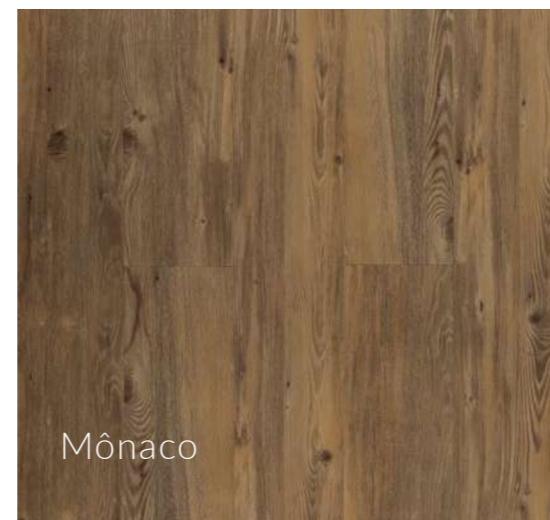

ART

Inspirado na durabilidade dos clássicos

Os clássicos duram para sempre. E, pensando nisto, a linha Art traz a beleza dos pisos Durafloor para ambientes residenciais e comerciais. Durável, de fácil limpeza e instalação à base de cola, trazendo um ótimo custo benefício para o seu ambiente.

Uso: Residencial e Comercial | Capa de superfície: 0,5 mm

Mônaco