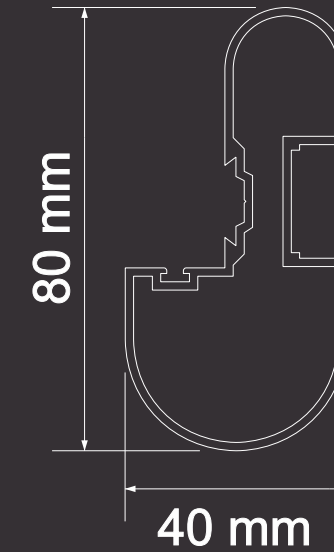

CONSERVAÇÃO

A limpeza deve ser feita com esponja ou pano macio com água, sabão neutro ou outros produtos de limpeza isentos de solventes ou componentes que apresentem alto poder de agressividade, como material abrasivo. O eixo da dobradiça pode ser lubrificado com graxa em spray.

VISÃO FRONTAL

PADRÕES DE ACABAMENTO

ESTRUTURA

ACESSÓRIOS

SANISYSTEM LITE

SIMULE AMBIENTES