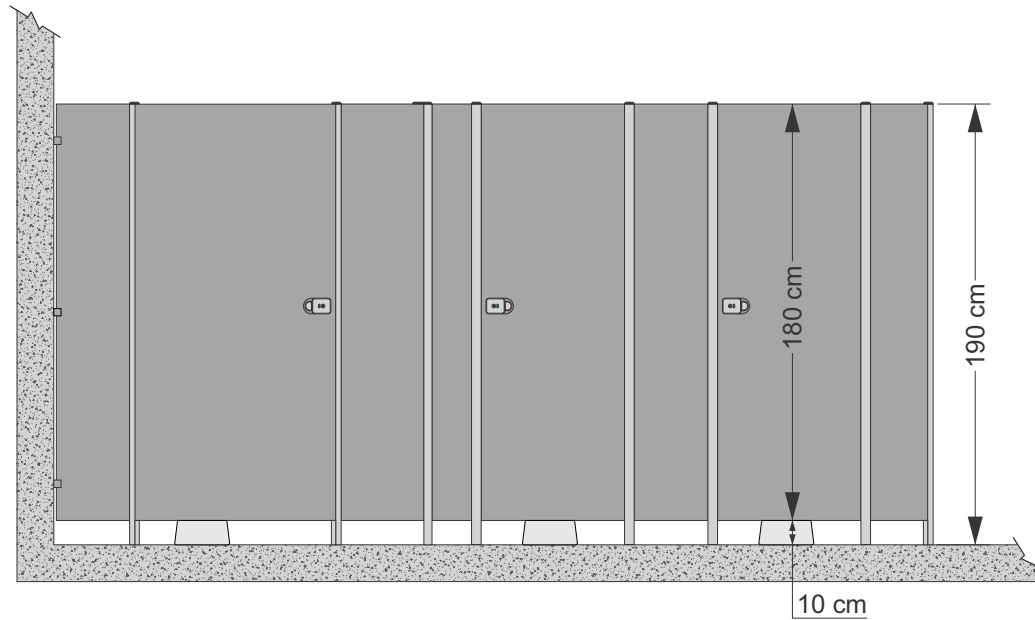

CONSERVAÇÃO

A limpeza deve ser feita com esponja ou pano macio com água, sabão neutro ou outros produtos de limpeza isentos de solventes ou componentes que apresentem alto poder de agressividade, como material abrasivo. O eixo da dobradiça pode ser lubrificado com graxa em spray.

VISÃO FRONTAL