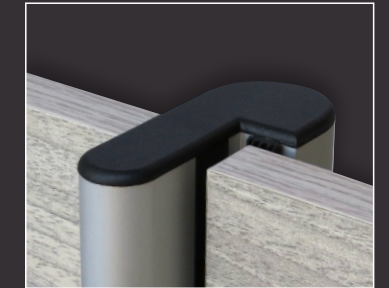

PERFIS

Colunas de sustentação para batente das portas em alumínio extrudado com acabamento anodizado em pintura eletrostática ou epóxi pó. Fixação nos painéis por meio de parafusos, no piso fixo através de sapatas em alumínio extrudado. Tampa de acabamento superior em nylon injetado na cor preta.

VISÃO FRONTAL

PADRÕES DE ACABAMENTO

ESTRUTURA

ACESSÓRIOS

SANISYSTEM LITE

SIMULE AMBIENTES

ACESSE
A PÁGINA DO
PRODUTO

SANISYSTEM LITE