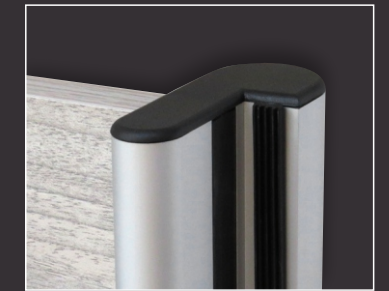

PERFIS

Colunas de sustentação para batente das portas em alumínio extrudado com acabamento anodizado em pintura eletrostática ou epóxi pó. Fixação nos painéis por meio de parafusos, no piso fixo através de sapatas em alumínio extrudado. Tampa de acabamento superior em nylon injetado na cor preta.

VISÃO FRONTAL

PADRÕES DE ACABAMENTO

ESTRUTURA

ACESSÓRIOS

SANISYSTEM LITE

SIMULE AMBIENTES

ACESSE
A PÁGINA DO
PRODUTO

SANISYSTEM LITE