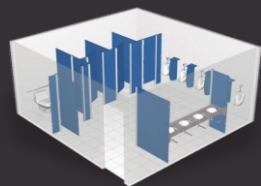

**PROJETOS
DIVERSIFICADOS**