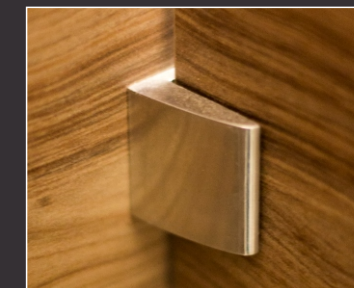

PERFIS

Colunas de sustentação para batente das portas em alumínio extrudado com acabamento anodizado em pintura eletrostática ou epóxi pó. Fixação nos painéis por meio de parafusos, no piso fixo através de sapatas em alumínio extrudado. Tampa de acabamento superior em nylon injetado na cor preta.

VISÃO FRONTAL

PADRÕES DE ACABAMENTO

ESTRUTURA

ACESSÓRIOS

SANISYSTEM LITE

SIMULE AMBIENTES

ACESSE
A PÁGINA DO
PRODUTO

SANISYSTEM LITE