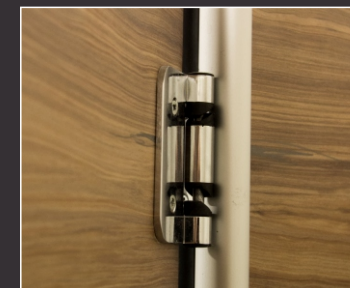

SANISYSTEM **LITE**

SANISYSTEM LITE

A divisória Sanisystem Lite é composta pela beleza e rigidez do painel MDF 18mm com a resistência dos perfis em alumínio.

Um produto funcional e versátil para divisão das cabines sanitárias de uso coletivo, exceto vestiários com chuveiro.

PERFIS

Colunas de sustentação para batente das portas em alumínio extrudado com acabamento anodizado em pintura eletrostática ou epóxi pó. Fixação nos painéis por meio de parafusos, no piso fixo através de sapatas em alumínio extrudado. Tampa de acabamento superior em nylon injetado na cor preta.

VISÃO FRONTAL

PADRÕES DE ACABAMENTO

ESTRUTURA

ACESSÓRIOS

SANISYSTEM LITE

SIMULE AMBIENTES

ACESSE
A PÁGINA DO
PRODUTO

SANISYSTEM LITE