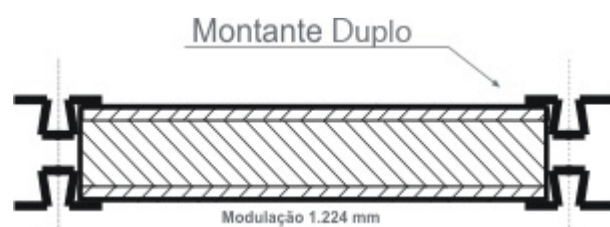

1.224 mm, com montantes N1AFA – Montante Duplo: